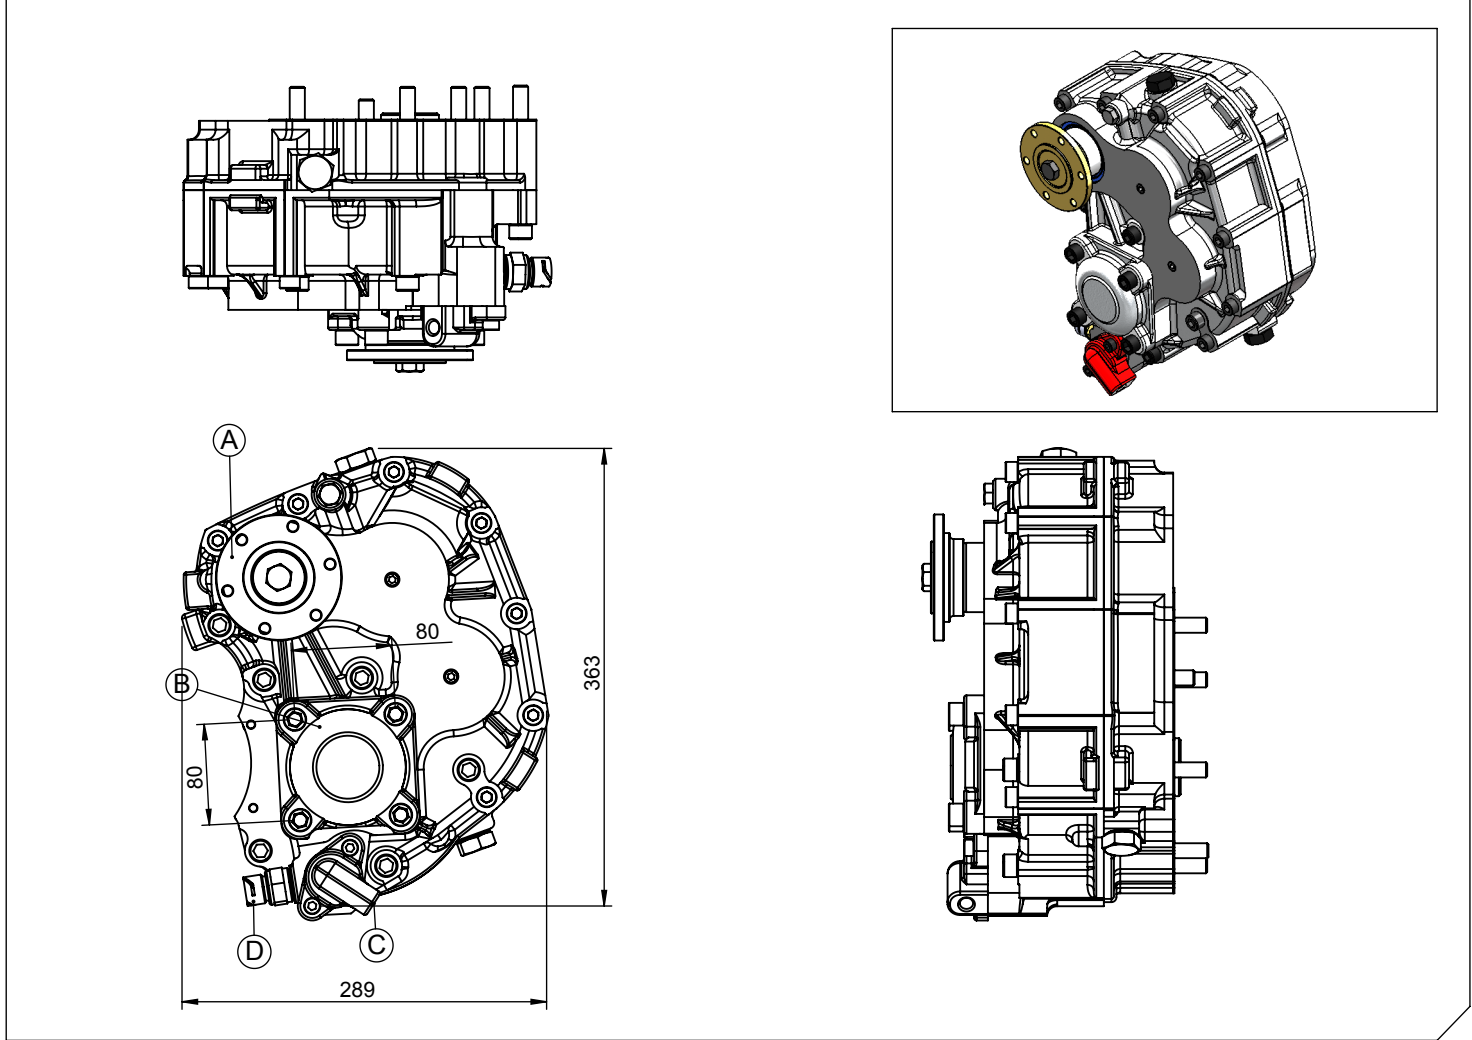

Araç Tipi Vehicle Type	614-712-715-812-814-815-818-817-823-917-923-925-1017-1023-1328-1215-1217-1223-1225-1323 1325-1518-1528-2124-1317-1323-1328-1517-1523-1618-1623-1823 ATEGO / U 400 UNIMOG 1118-1318-2124 ATEGO 2010 MODEL
Şanzıman Tipi Gearbox Type	G 60-6 (9,20) / G 85-6 (6,70) NL5

Ürün Kodu / Product Code	MB.13.6085
---------------------------------	-------------------

Ürün Görünümleri / Products View

Opsiyonlar / Options

A:PTO Çıkışı (Standart DIN 5462 8X32X36 ISO 4 Delikli)
Dişli pompaya akuple (3 delikli UNI bağlantı)
B:DIN100 Kaplin (flanşlı bağlantı)
C:Hava Girişi R1/4"
D:Elektrik Müşürü

A :PTO Output (Standard DIN 5462 8X32X36 ISO 4 Bolt)
Direct mounting UNI 3 bolt mtg. adapter
B:DIN 100 Drive flange
C:Air Inlet R 1/4"
D:Electrical Sensor

Teknik Bilgi / Technical Data

Güç / Power (Kw)	Maksimum Tork / Maximum Torque		Çevrim Oranı Ratio	Bağlantı Şekli Mounting Side	Kumanda Kontrol Control Type
	Nm	Kgm			
1000 Dev. / Dak.				KUYRUK/REAR	HAVALI/PNEUMATIC
75	716	73	1/2.9 1/4.3	Ağırlık / Weight (Kg)	Dönüş Yönü / Rotation Sense
				29	SOL/COUNTERCLOCKWISE(CCW)